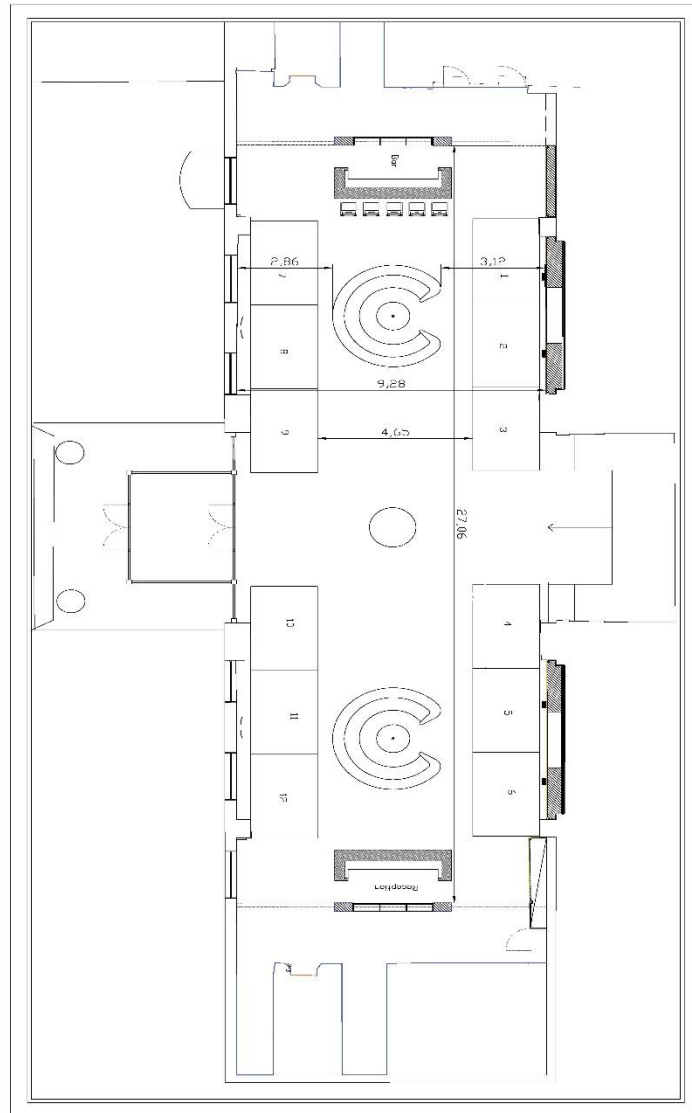

Κεντρικό Εστιατόριο

Business Room

HALLS	SQM ROOM SIZE	THEATRE PAX	CLASSROOM PAX	USHAPE PAX	BANQUET PAX
FIGOS	700	800	450	110	650
LANASSA	400	470	250	75	360
VIRKENNA	300	350	190	55	260
TIMARETI	280	300	160	40	200
NIKANDRI	100	100	60	20	60
PROMENIA	95	100	60	20	60
ZEUS + DIONI	140	160			
ZEUS	80	90	50	15	-
DIONI	60	65	35	15	-
BUSINESS ROOM	20	-	-	12	-
ORANGE GROVE	700	-	-	-	500
BISTRO	250	-	-	-	160

ΚΑΤΟΨΗ LOBBY - EXCHIBITION AREA

ΤΟ ΞΕΝΟΔΟΧΕΙΟ ΜΕ ΑΡΙΘΜΟΥΣ

- 50 στρέμματα Συνολική Έκταση
 - 2 κτιριακές εγκαταστάσεις
- 200 Δωμάτια & Σουίτες [167 Δωμάτια / 26 Οικογενειακά / 7 Σουίτες]
 - 600 άτομα δυναμικότητα
 - 300 θέσεις parking
 - 1 Εξωτερική Πισίνα / 600 κ.ε.
 - 1.600 τ.μ. Συνεδριακές Αίθουσες
 - 9 Συνεδριακές Αίθουσες
 - 1 κεντρικό Εστιατόριο 700 τ.μ.
 - 1 Μπιστρό a la carte
 - 1 Εσωτερικό Κεντρικό Μπαρ
 - 1 Εξωτερικό Μπαρ δίπλα στην πισίνα
 - 1 Spa
 - 1 Γυμναστήριο
 - 1 Hi Tech Play Room