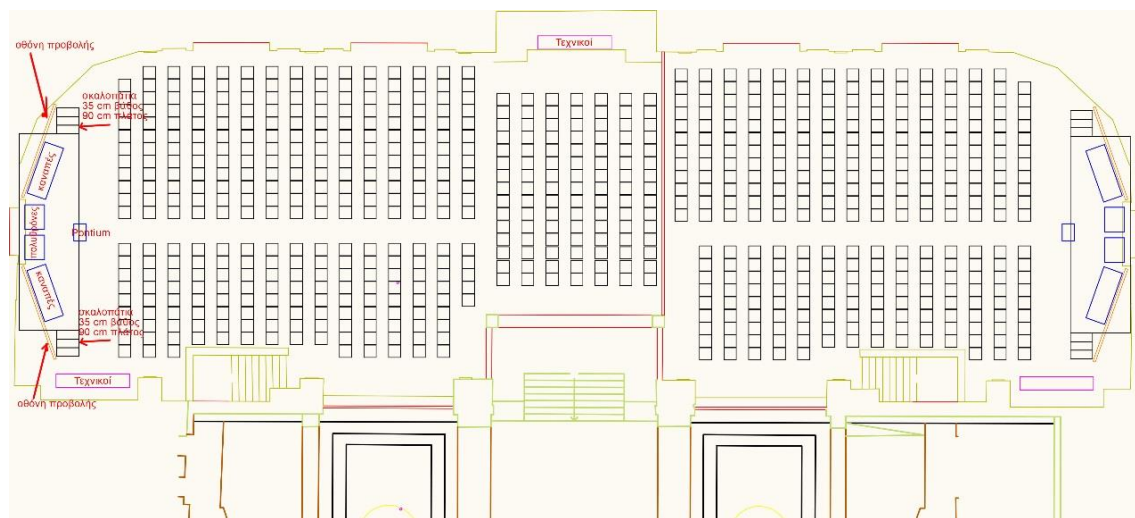

HALLS	SQM ROOM SIZE	THEATRE PAX	CLASSROOM PAX	USHAPE PAX	BANQUET PAX
FIGOS	700	800	450	110	650
LANASSA	400	470	250	75	360
VIRKENNA	300	350	190	55	260
TIMARETI	280	300	160	40	200
NIKANDRI	100	100	60	20	60
PROMENIA	95	100	60	20	60
ZEUS + DIONI	140	160			
ZEUS	80	90	50	15	-
DIONI	60	65	35	15	-
BUSINESS ROOM	20	-	-	12	-
ORANGE GROVE	700	-	-	-	500
BISTRO	250	-	-	-	160

ΚΑΤΟΨΗ FIGOS